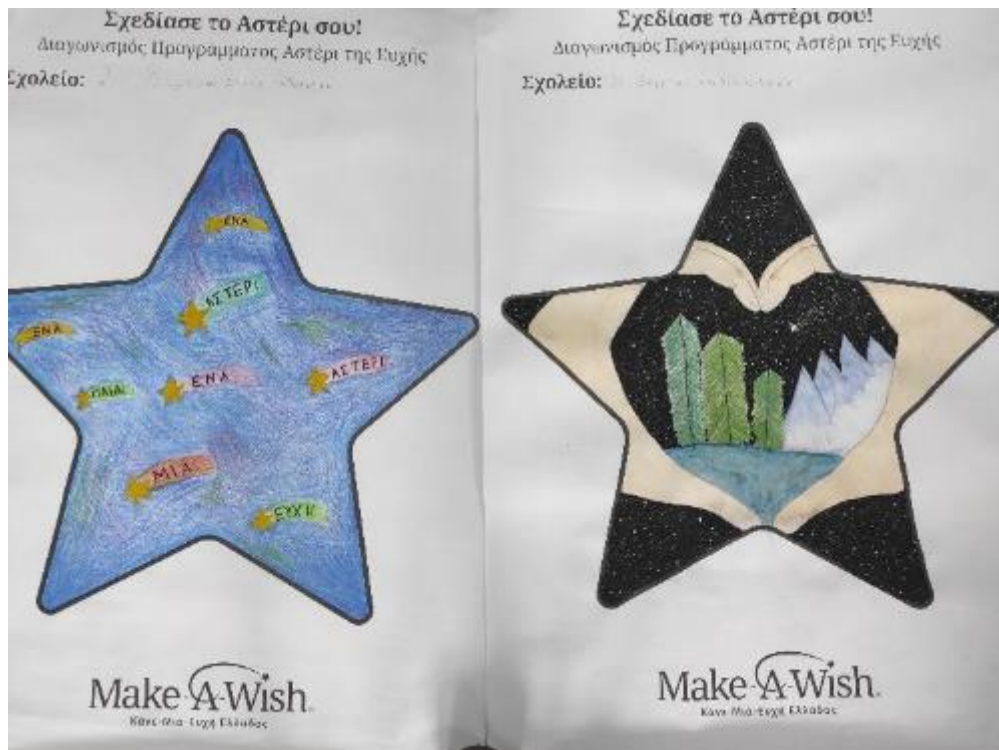

ΚΑΤΗΓΟΡΙΑ ΣΧΕΔΙΑΣΕ ΤΟ ΑΣΤΕΡΙ ΣΟΥ – ΤΡΙΤΗ ΚΑΙ ΤΕΤΑΡΤΗ ΓΕΝΙΚΗΣ ΑΓΩΓΗΣ

Ο Δημιουργικός Διαγωνισμός μας διακρίνεται σε τέσσερις κατηγορίες, πρώτη εκ των οποίων είναι η κατηγορία «Σχεδιάσε το Αστέρι σου», όπου μαθητές μπορούν να εκφράσουν την δημιουργικότητά τους σε μία ομαδική ζωγραφιά! Παρακάτω η Τρίτη και Τετάρτη τάξη γενικής αγωγής που έλαβαν μέρος σε αυτή την κατηγορία.

2^ο ΔΗΜΟΤΙΚΟ ΚΑΛΟΧΩΡΙΟΥ