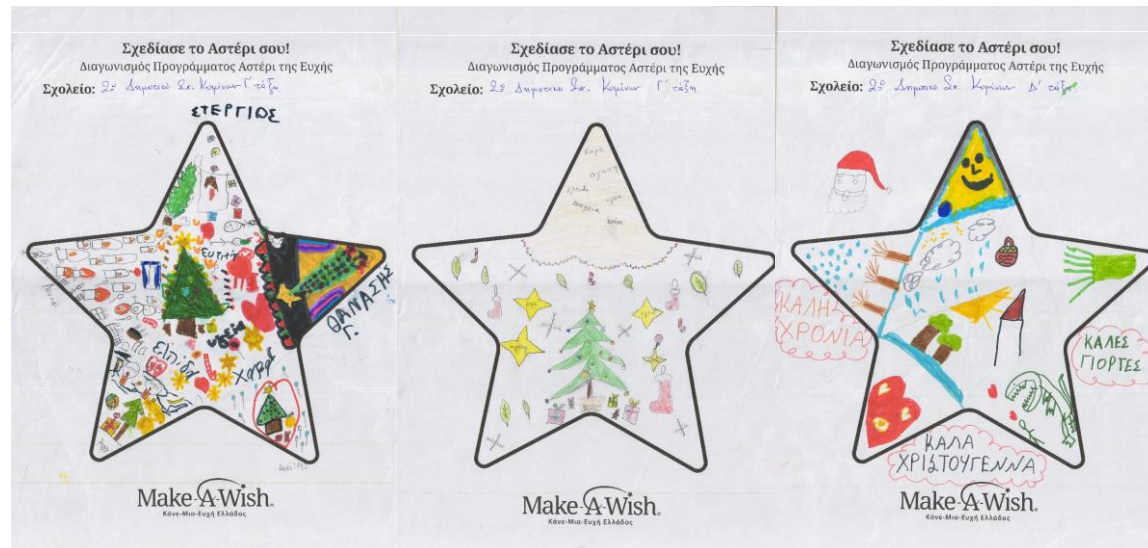

ΚΑΤΗΓΟΡΙΑ ΣΧΕΔΙΑΣΕ ΤΟ ΑΣΤΕΡΙ ΣΟΥ – ΔΗΜΟΤΙΚΟ ΓΕΝΙΚΗΣ ΑΓΩΓΗΣ

Ο Δημιουργικός Διαγωνισμός μας διακρίνεται σε τέσσερις κατηγορίες, πρώτη εκ των οποίων είναι η κατηγορία «Σχεδιάσε το Αστέρι σου», όπου μαθητές μπορούν να εκφράσουν την δημιουργικότητά τους σε μία ομαδική ζωγραφιά! Παρακάτω τα δημοτικά γενικής αγωγής που έλαβαν μέρος σε αυτή την κατηγορία.

ΔΗΜΟΤΙΚΟ ΣΧΟΛΕΙΟ
ΠΑΡΑΔΕΙΣΙΟΥ

2ο ΔΗΜΟΤΙΚΟ
ΣΧΟΛΕΙΟ ΚΥΜΙΝΩΝ

ΔΗΜΟΤΙΚΟ ΣΧΟΛΕΙΟ
ΜΗΘΥΜΝΑΣ ΛΕΣΒΟΥ