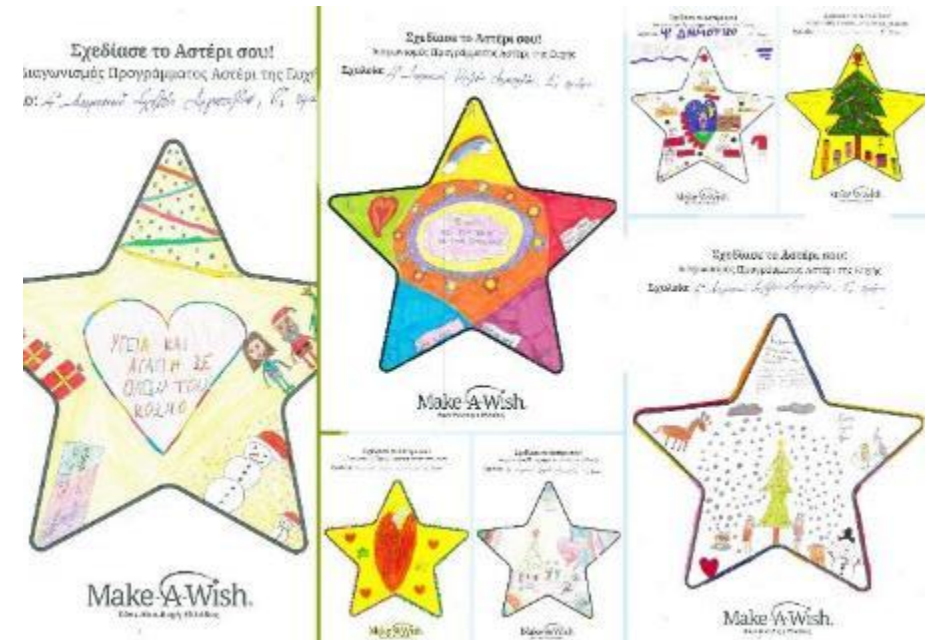

**4^ο ΔΗΜΟΤΙΚΟ ΣΧΟΛΕΙΟ
ΑΡΓΟΣΤΟΛΙΟΥ (Δ' - Ε')**