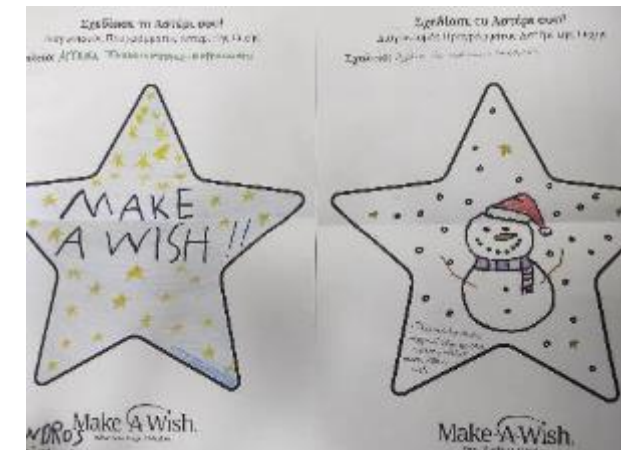

ΚΑΤΗΓΟΡΙΑ ΣΧΕΔΙΑΣΕ ΤΟ ΑΣΤΕΡΙ ΣΟΥ – ΔΗΜΟΤΙΚΟ ΓΕΝΙΚΗΣ ΑΓΩΓΗΣ

Ο Δημιουργικός Διαγωνισμός μας διακρίνεται σε τέσσερις κατηγορίες, πρώτη εκ των οποίων είναι η κατηγορία «Σχεδιάσε το Αστéρι σου», όπου μαθητές μπορούν να εκφράσουν την δημιουργικότητά τους σε μία ομαδική ζωγραφιά! Παρακάτω τα δημοτικά γενικής αγωγής που έλαβαν μέρος σε αυτή την κατηγορία.

**49^ο ΔΗΜΟΤΙΚΟ ΣΧΟΛΕΙΟ
ΠΑΤΡΑΣ (Ε' - ΣΤ')**

**2^ο ΔΗΜΟΤΙΚΟ ΣΧΟΛΕΙΟ
ΜΕΓΑΡΩΝ (ΣΤ')**

**ΕΚΠΑΙΔΕΥΤΗΡΙΑ
«Ο ΠΛΑΤΩΝ» (ΣΤ')**

**ΑΓΓΛΙΚΑ ΠΑΠΑΦΙΛΙΠΠΑΚΗ -
ΜΑΥΡΟΜΑΤΗ**