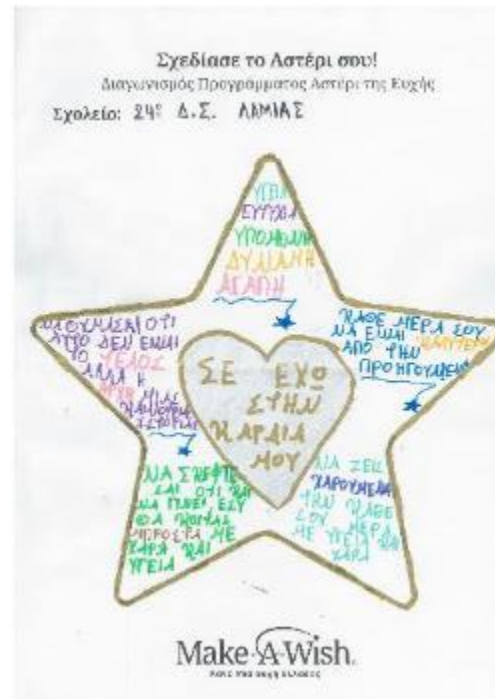

24^ο ΔΗΜΟΤΙΚΟ ΣΧΟΛΕΙΟ
ΛΑΜΙΑΣ (ΣΤ')