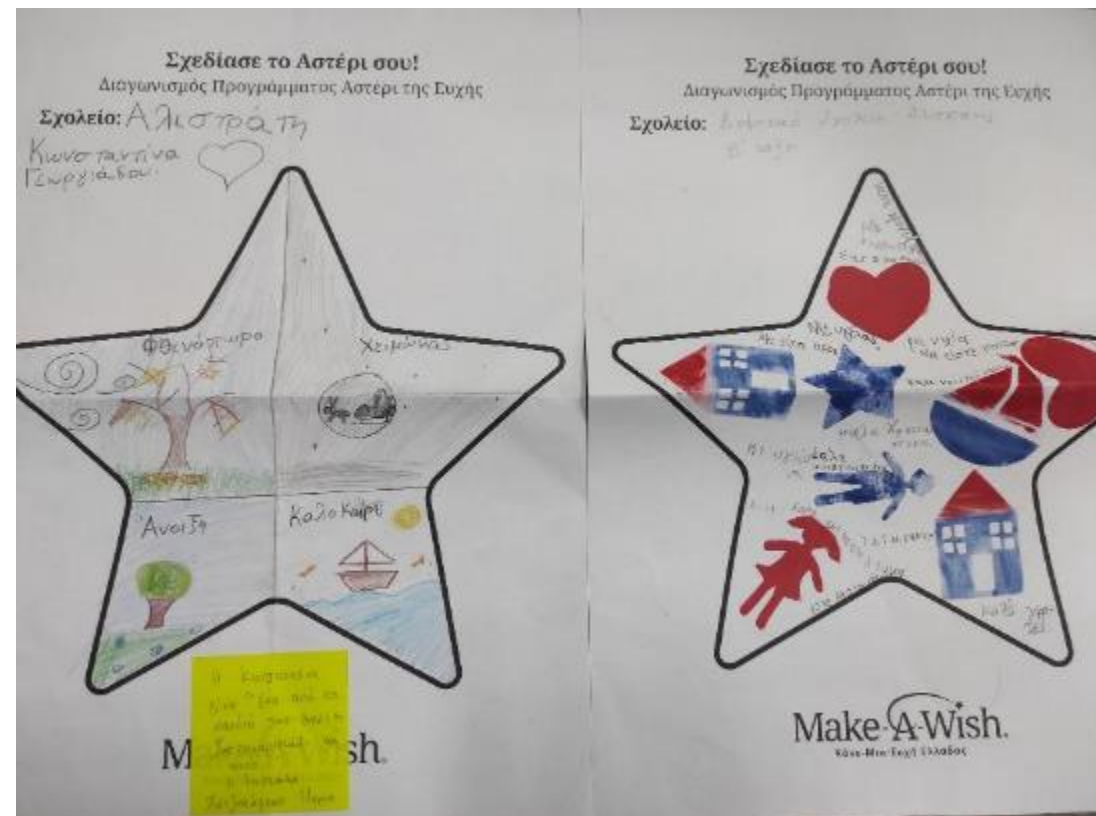

ΚΑΤΗΓΟΡΙΑ ΣΧΕΔΙΑΣΕ ΤΟ ΑΣΤΕΡΙ ΣΟΥ – ΔΗΜΟΤΙΚΟ ΓΕΝΙΚΗΣ ΑΓΩΓΗΣ

Ο Δημιουργικός Διαγωνισμός μας διακρίνεται σε τέσσερις κατηγορίες, πρώτη εκ των οποίων είναι η κατηγορία «Σχεδιάσε το Αστέρι σου», όπου μαθητές μπορούν να εκφράσουν την δημιουργικότητά τους σε μία ομαδική ζωγραφιά! Παρακάτω τα δημοτικά σχολεία γενικής αγωγής που έλαβαν μέρος σε αυτή την κατηγορία.

ΔΗΜΟΤΙΚΟ ΣΧΟΛΕΙΟ
ΑΛΙΣΤΡΑΤΗΣ

ΔΗΜΟΤΙΚΟ ΣΧΟΛΕΙΟ
ΧΑΛΚΙΑΔΩΝ