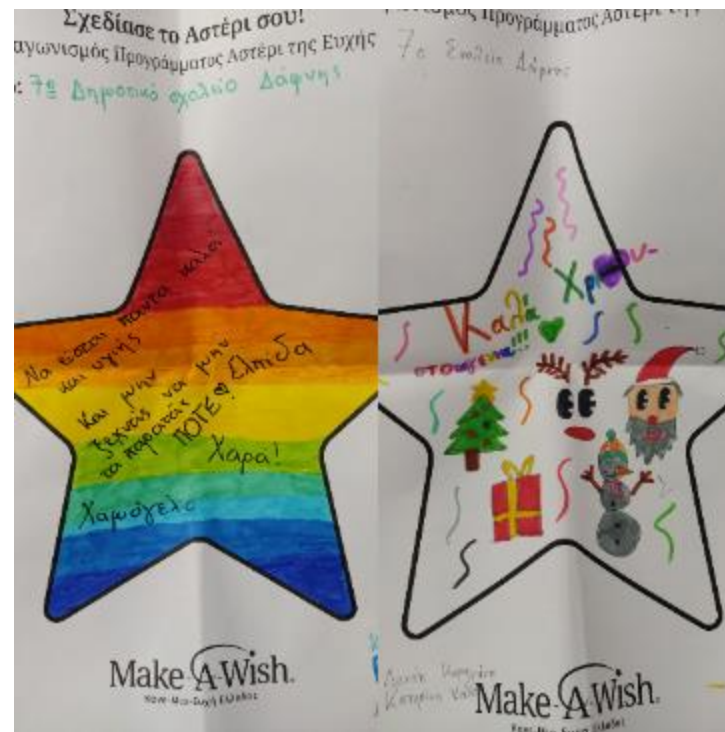

ΚΑΤΗΓΟΡΙΑ ΣΧΕΔΙΑΣΕ ΤΟ ΑΣΤΕΡΙ ΣΟΥ – ΔΗΜΟΤΙΚΟ ΓΕΝΙΚΗΣ ΑΓΩΓΗΣ

Ο Δημιουργικός Διαγωνισμός μας διακρίνεται σε τέσσερις κατηγορίες, πρώτη εκ των οποίων είναι η κατηγορία «Σχεδιάσε το Αστéρι σου», όπου μαθητές μπορούν να εκφράσουν την δημιουργικότητά τους σε μία ομαδική ζωγραφιά! Παρακάτω τα δημοτικά γενικής αγωγής που έλαβαν μέρος σε αυτή την κατηγορία.

ΕΚΠΑΙΔΕΥΤΗΡΙΑ
ΑΝΔΡΕΑΔΗ (Α'-Β')

Δ. Σ' ΧΑΡΙΣΙΟΣ ΜΕΓΛΑΝΗΣ
ΚΟΖΑΝΗ
(Α'-Β')

7ο ΔΗΜΟΤΙΚΟ ΣΧΟΛΕΙΟ
ΔΑΦΝΗΣ

4^ο ΔΗΜΟΤΙΚΟ ΣΧΟΛΕΙΟ
ΑΓΙΟΥ ΝΙΚΟΛΑΟΥ ΚΡΗΤΗΣ