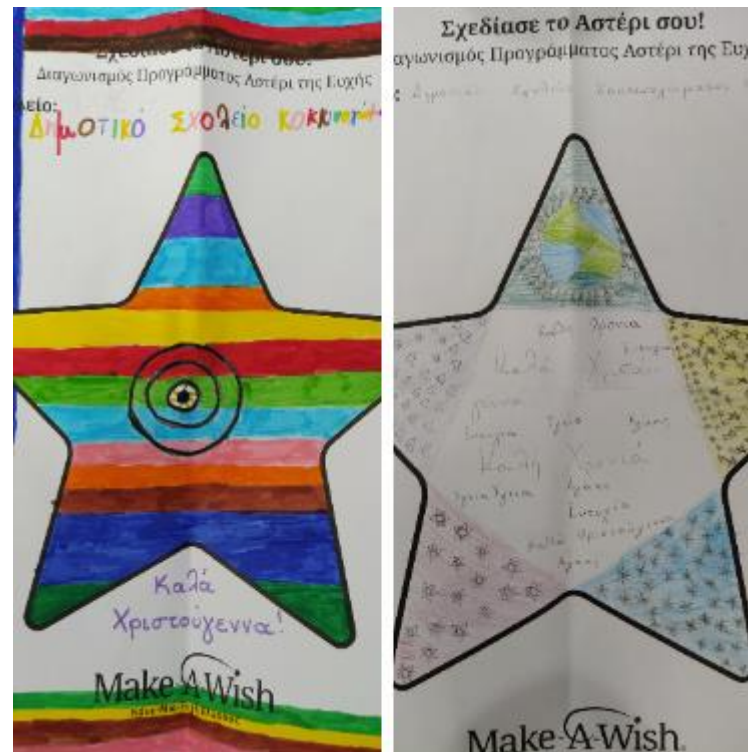

ΔΗΜΟΤΙΚΟ ΣΧΟΛΕΙΟ ΚΟΚΚΙΝΟΧΩΜΑΤΟΣ