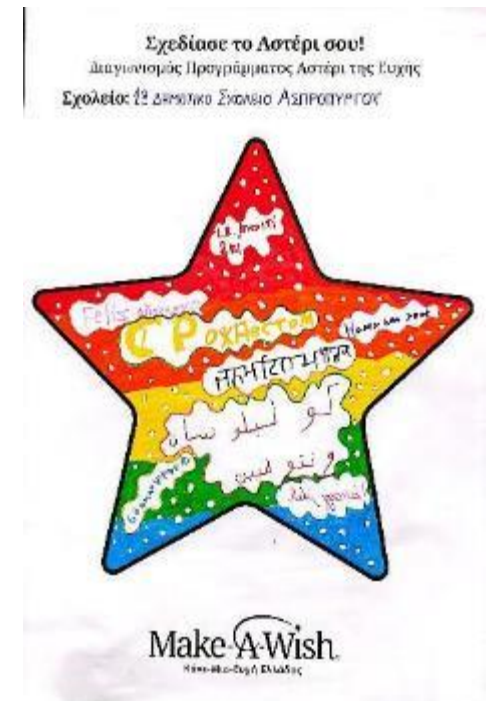

1^ο ΔΗΜΟΤΙΚΟ ΣΧΟΛΕΙΟ
ΑΣΠΡΟΠΥΡΓΟΥ