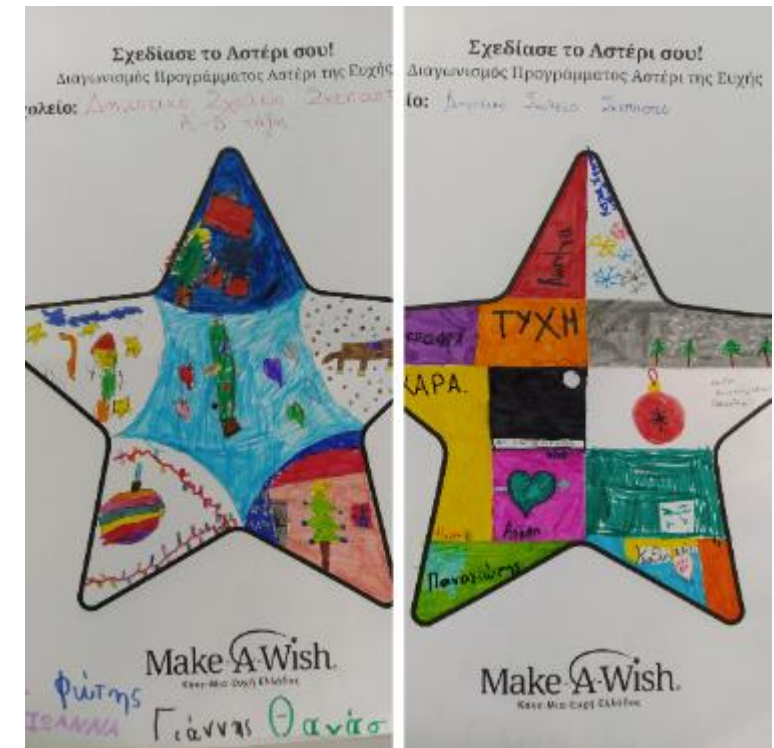

ΔΗΜΟΤΙΚΟ ΣΧΟΛΕΙΟ ΣΚΕΠΑΣΤΟΥ