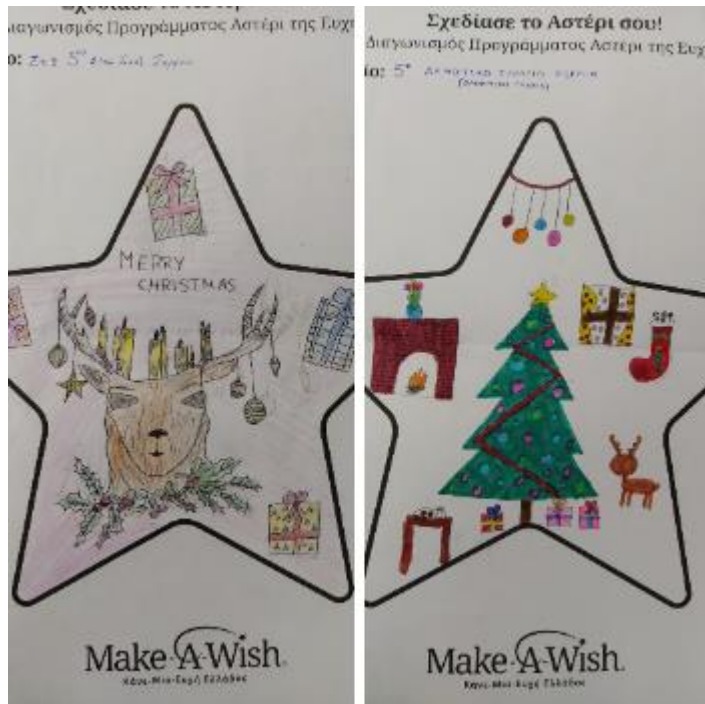

ΚΑΤΗΓΟΡΙΑ ΣΧΕΔΙΑΣΕ ΤΟ ΑΣΤΕΡΙ ΣΟΥ – ΔΗΜΟΤΙΚΟ ΓΕΝΙΚΗΣ ΑΓΩΓΗΣ

Ο Δημιουργικός Διαγωνισμός μας διακρίνεται σε τέσσερις κατηγορίες, πρώτη εκ των οποίων είναι η κατηγορία «Σχεδιάσε το Αστéρι σου», όπου μαθητές μπορούν να εκφράσουν την δημιουργικότητά τους σε μία ομαδική ζωγραφιά! Παρακάτω τα δημοτικά γενικής αγωγής που έλαβαν μέρος σε αυτή την κατηγορία.

5^ο ΔΗΜΟΤΙΚΟ ΣΧΟΛΕΙΟ
ΣΕΡΡΩΝ

17^ο ΔΗΜΟΤΙΚΟ ΣΧΟΛΕΙΟ
ΚΑΛΑΜΑΡΙΑΣ

54^ο ΔΗΜΟΤΙΚΟ ΣΧΟΛΕΙΟ
ΠΕΙΡΑΙΑ