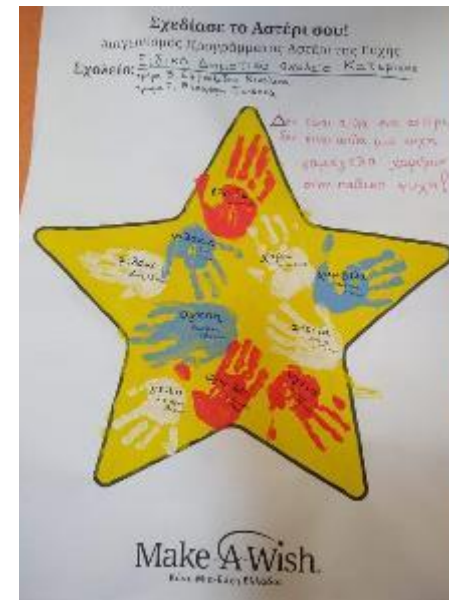

ΚΑΤΗΓΟΡΙΑ ΣΧΕΔΙΑΣΕ ΤΟ ΑΣΤΕΡΙ ΣΟΥ – ΔΗΜΟΤΙΚΟ ΣΧΟΛΕΙΟ ΕΙΔΙΚΗΣ ΑΓΩΓΗΣ

Ο Δημιουργικός Διαγωνισμός μας διακρίνεται σε τέσσερις κατηγορίες, πρώτη εκ των οποίων είναι η κατηγορία «Σχεδιάσε το Αστéρι σου», όπου μαθητές μπορούν να εκφράσουν την δημιουργικότητά τους σε μία ομαδική ζωγραφιά! Παρακάτω τα δημοτικά σχολεία ειδικής αγωγής που έλαβαν μέρος σε αυτή την κατηγορία.

ΕΙΔΙΚΟ ΔΗΜΟΤΙΚΟ
ΣΧΟΛΕΙΟ ΟΡΕΣΤΙΑΔΑΣ

ΕΙΔΙΚΟ ΔΗΜΟΤΙΚΟ
ΣΧΟΛΕΙΟ ΤΡΗΠΟΛΗΣ

ΕΙΔΙΚΟ ΔΗΜΟΤΙΚΟ
ΣΧΟΛΕΙΟ ΚΑΤΕΡΙΝΗΣ

3ο ΕΙΔΙΚΟ ΔΗΜΟΤΙΚΟ
ΘΕΣΣΑΛΟΝΙΚΗΣ