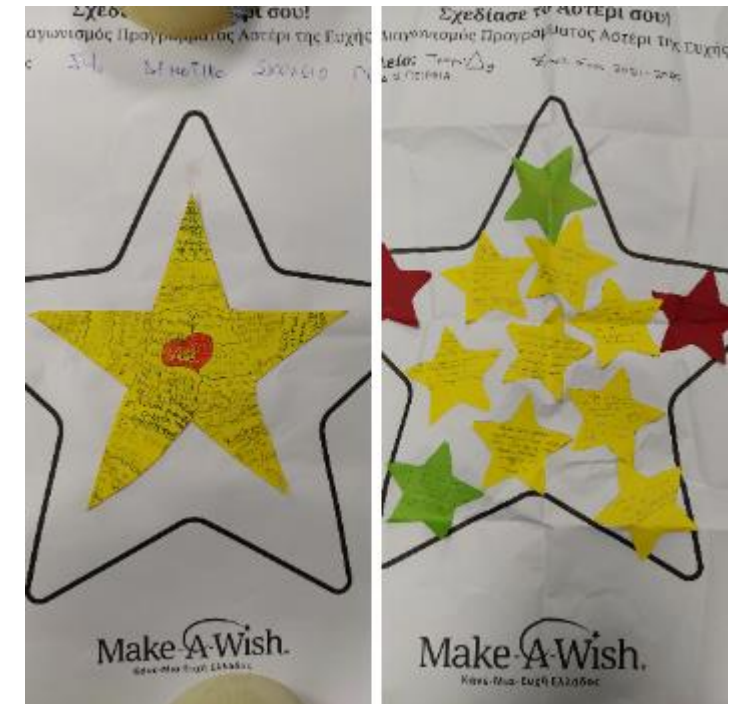

ΚΑΤΗΓΟΡΙΑ ΣΧΕΔΙΑΣΕ ΤΟ ΑΣΤΕΡΙ ΣΟΥ – ΔΗΜΟΤΙΚΟ ΓΕΝΙΚΗΣ ΑΓΩΓΗΣ

Ο Δημιουργικός Διαγωνισμός μας διακρίνεται σε τέσσερις κατηγορίες, πρώτη εκ των οποίων είναι η κατηγορία «Σχεδιάσε το Αστéρι σου», όπου μαθητές μπορούν να εκφράσουν την δημιουργικότητά τους σε μία ομαδική ζωγραφιά! Παρακάτω τα δημοτικά γενικής αγωγής που έλαβαν μέρος σε αυτή την κατηγορία.

5^ο ΔΗΜΟΤΙΚΟ ΣΧΟΛΕΙΟ
ΣΕΡΡΩΝ

17^ο ΔΗΜΟΤΙΚΟ ΣΧΟΛΕΙΟ
ΚΑΛΑΜΑΡΙΑΣ

54^ο ΔΗΜΟΤΙΚΟ ΣΧΟΛΕΙΟ
ΠΕΙΡΑΙΑ